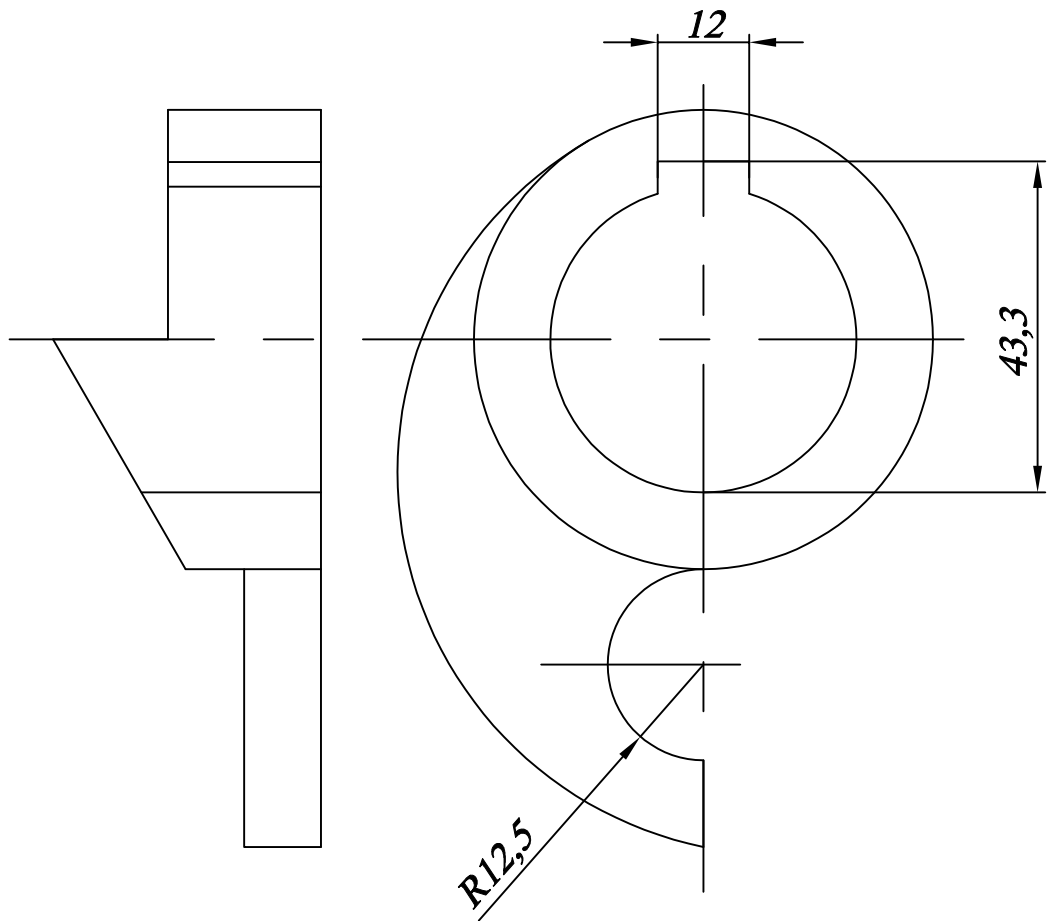

Péter József – Dömötör Csaba

SEGÉDLET

GÉPTAN – GÉPRAJZ
c. tantárgyhoz

I. éves műszaki menedzser hallgatóknak

2.feladat. Kilincs rajzolása. A4 méretű ceruzarajz fehér rajzlapon mintalap és modell alapján. Vetületek készítése, ellipszis szerkesztése, ellipszis kihúzása görbevonalzóval, érintőkör szerkesztése, mérethálózat kialakítása, kihúzás.

Beadás az 3. héten az óra végén.

NEPTUN kód: G	Név: Molnár Róbert	Anyag:	Tömeg:	Tárgy: Kar	M.arány: M1:1	Rajzszám: Gt-Gr-02
----------------------------	------------------------------	--------	--------	----------------------	-------------------------	------------------------------

NEPTUN kód: G	Név: Molnár Róbert	Anyag:	Tömeg:	Tárgy: Kar	M.arány: M1:1	Rajzszám: Gt-Gr-02
----------------------------	------------------------------	--------	--------	----------------------	-------------------------	------------------------------