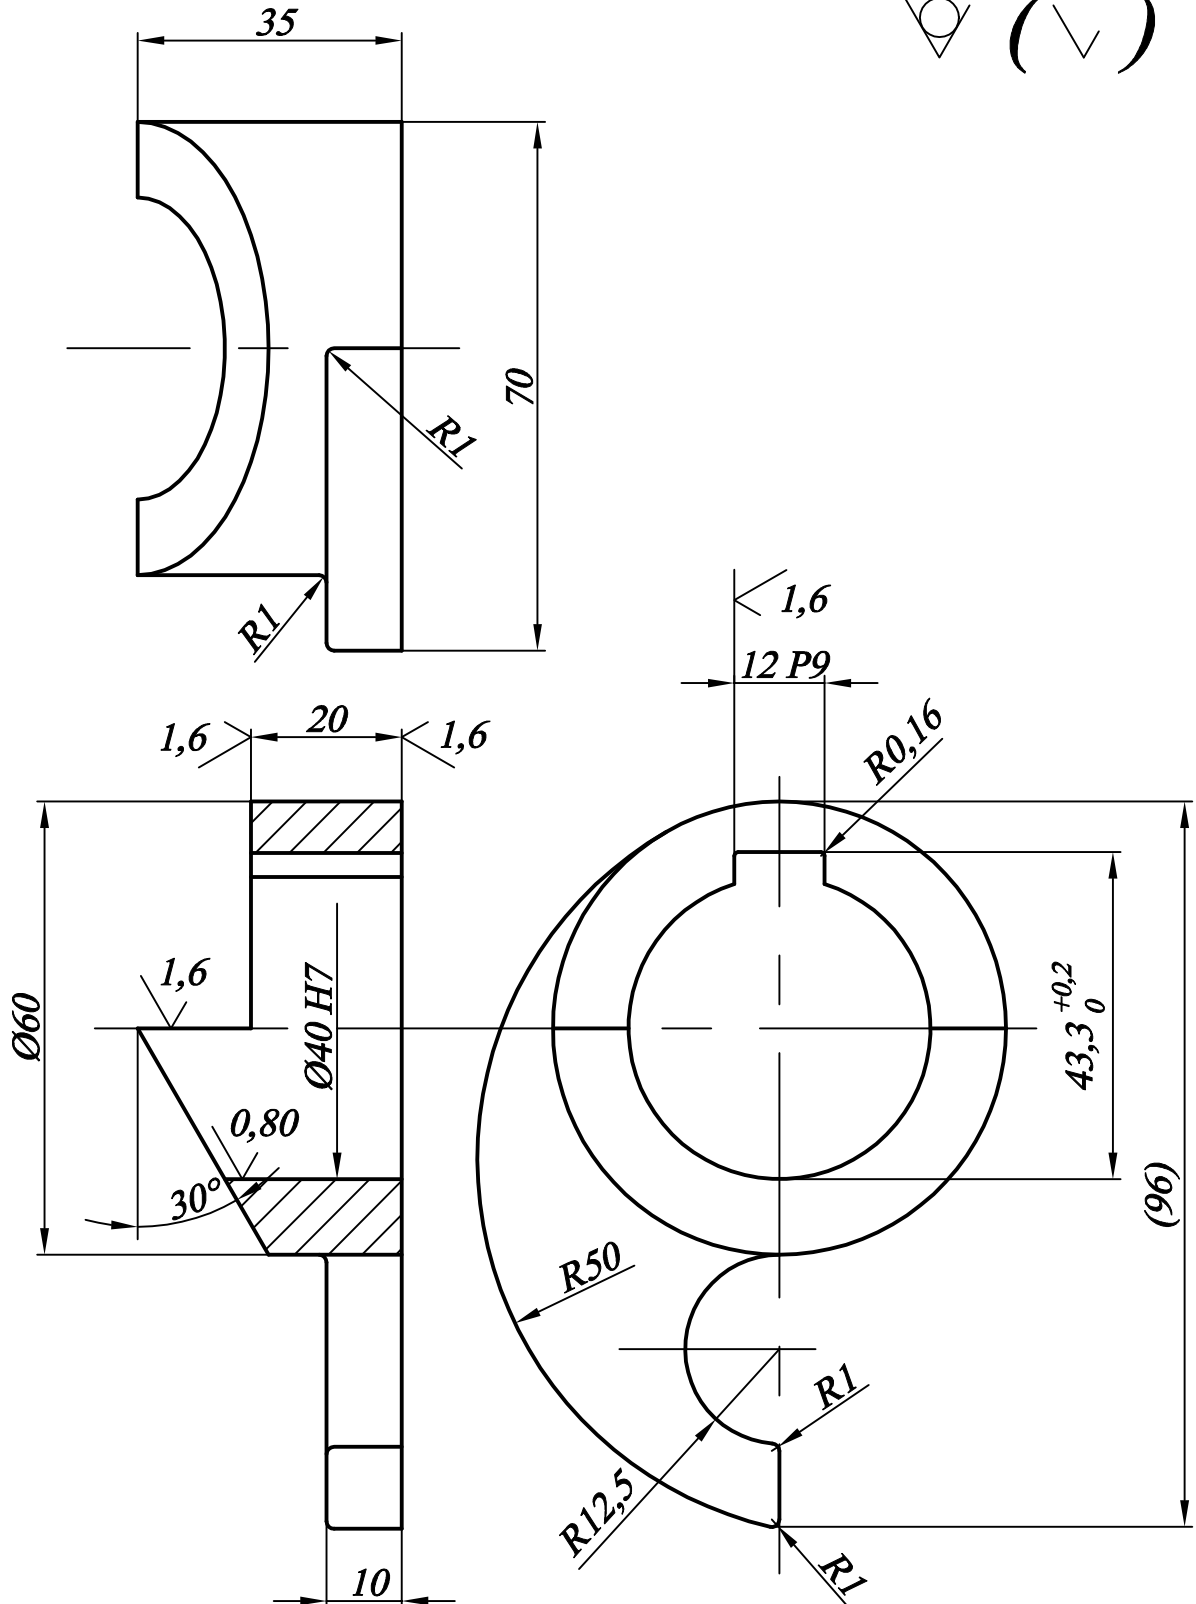

6,3

NEPTUN kód: G	Név: Molnár Róbert	Anyag:	Tömeg:	Tárgy: Kar	M.arány: M1:1	Rajzszám: Gt-Gr-02