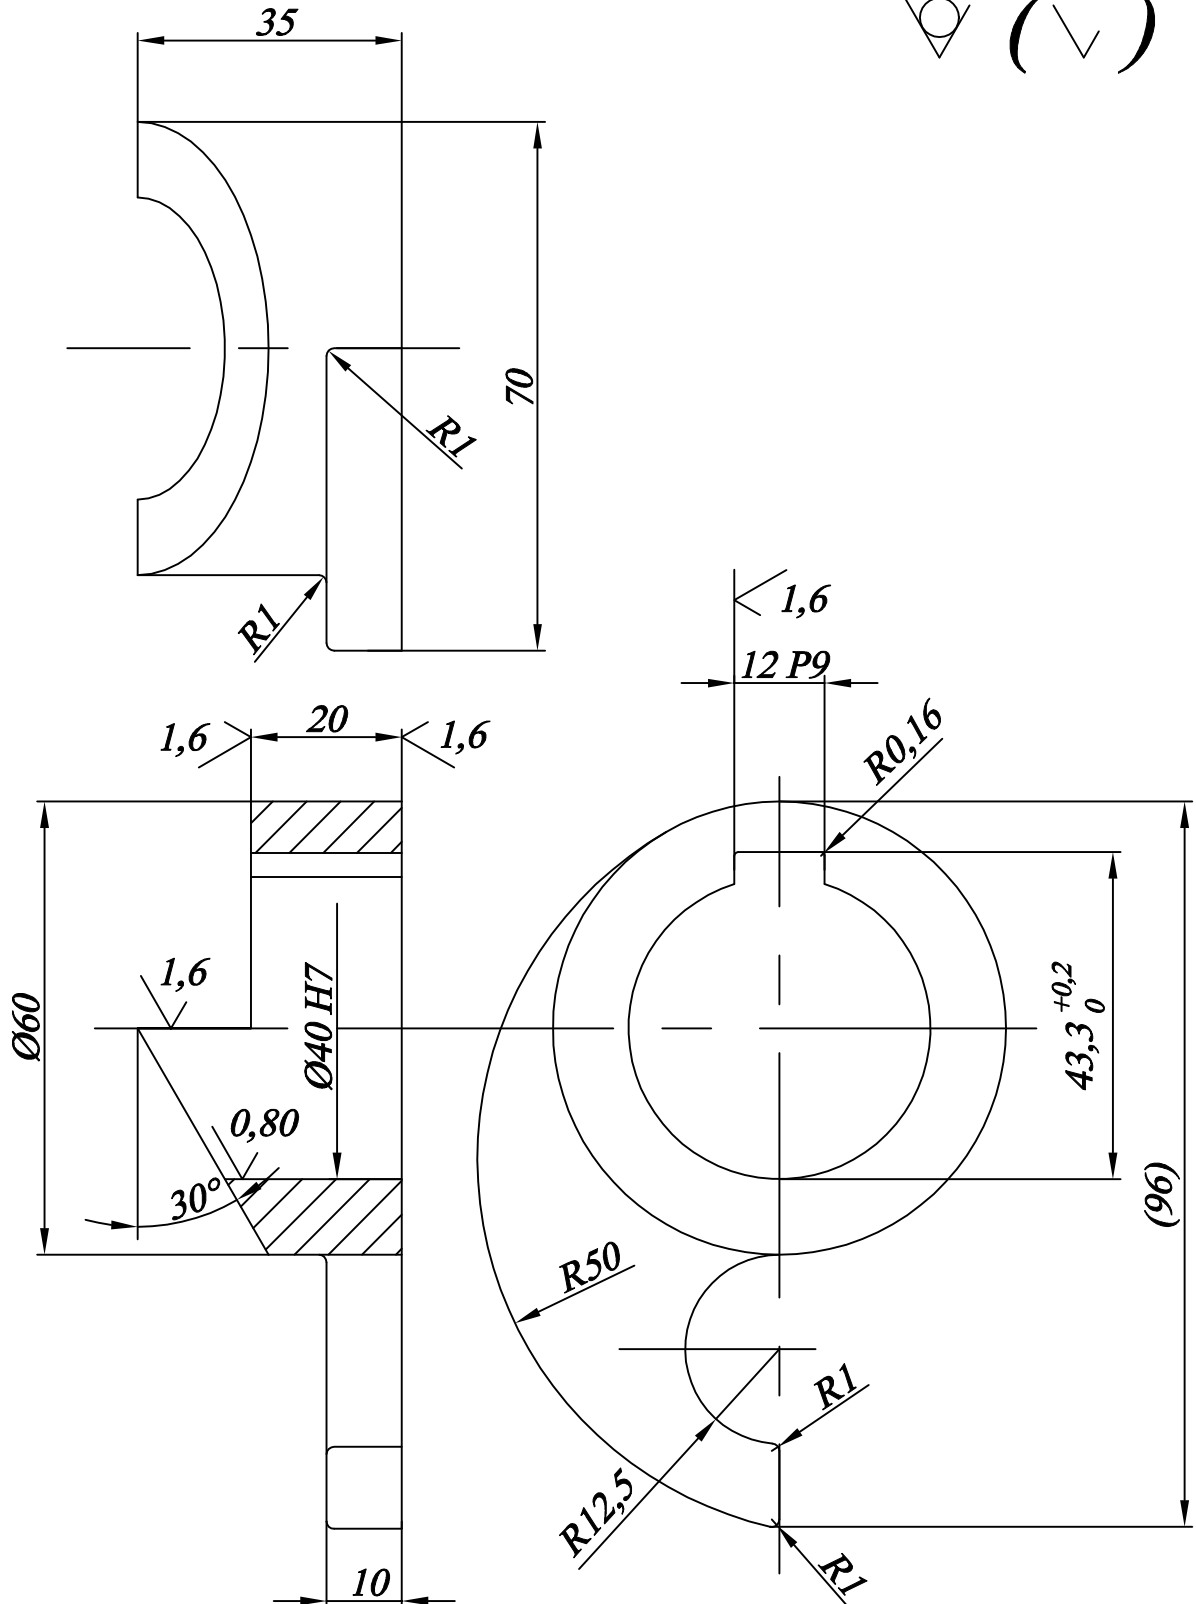

6,3

NEPTUN kód: G	Név: Molnár Róbert	Anyag:	Tömeg:	Tárgy: Kar	M.arány: M1:1	Rajzszám: Gt-Gr-02