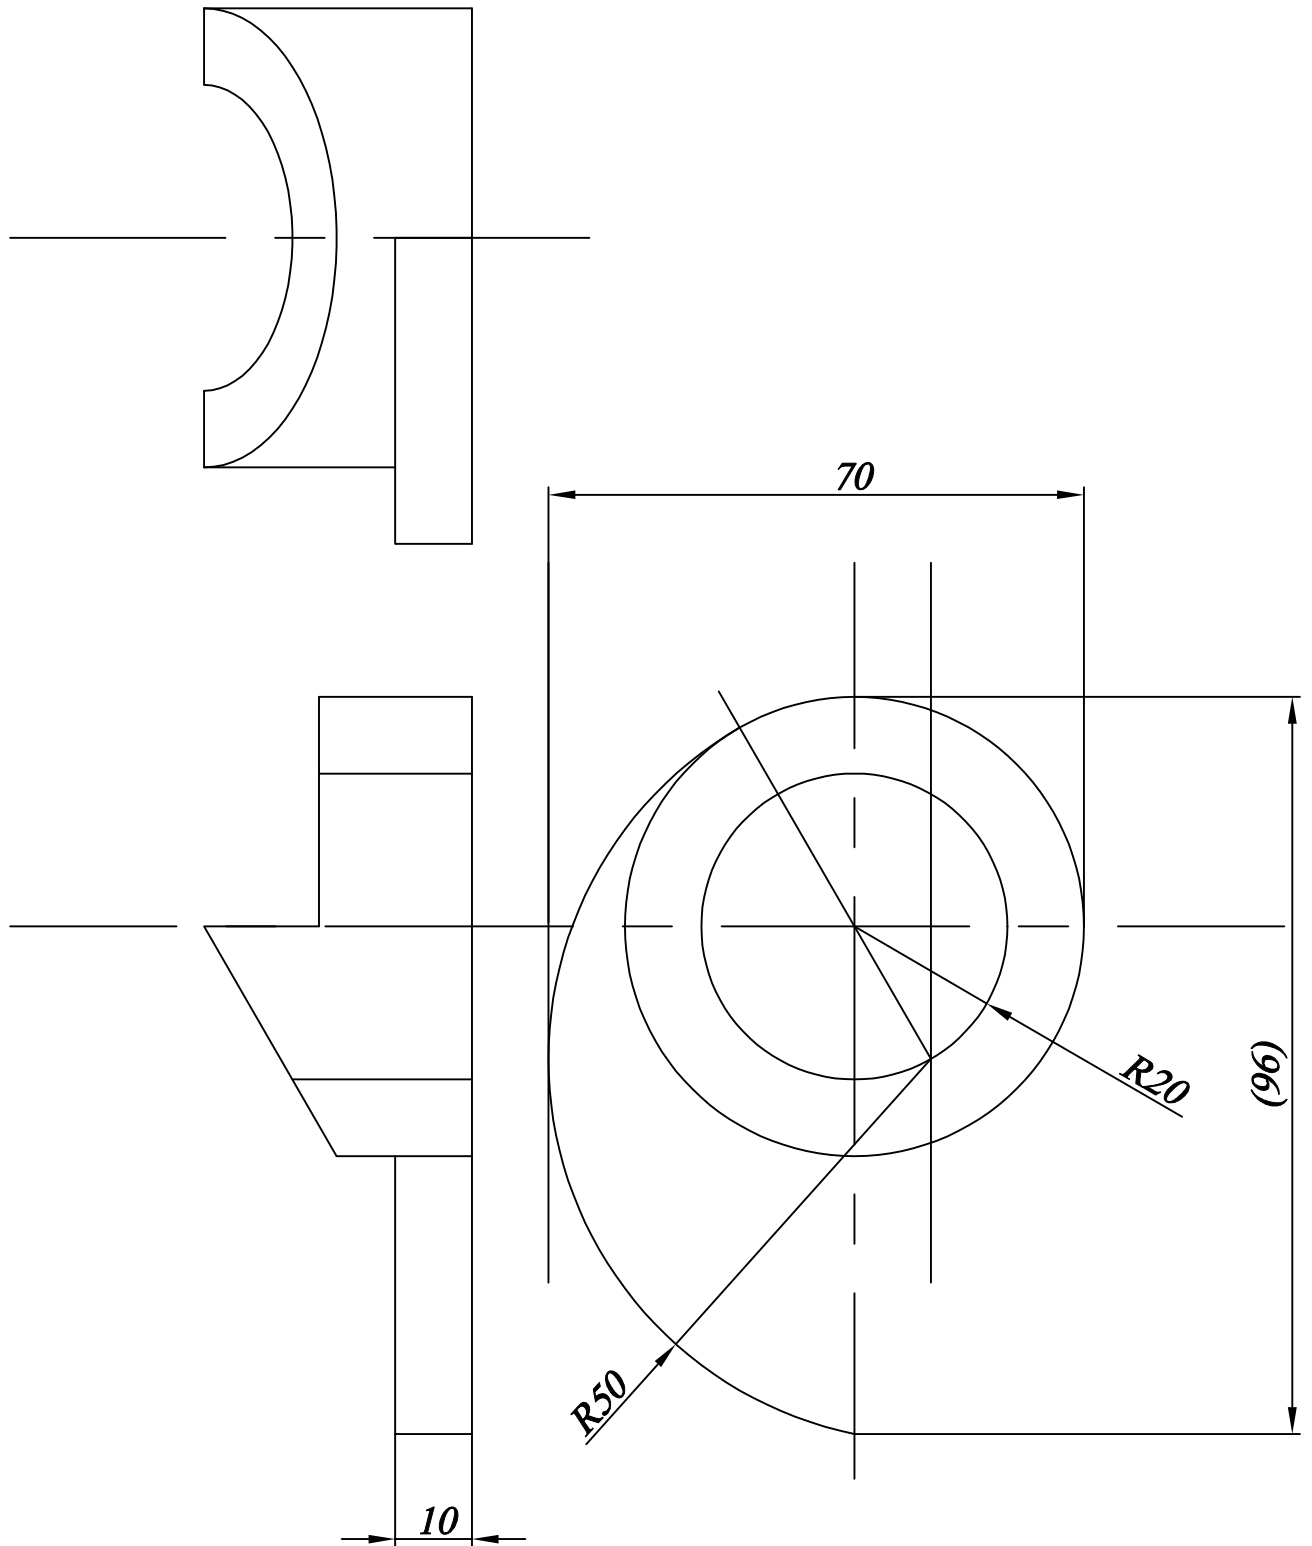

Beadás az 3. héten az óra végén.

NEPTUN kód: G	Név: Molnár Róbert	Anyag:	Tömeg:	Tárgy: Kar	M.arány: M1:1	Rajzszám: Gt-Gr-02
----------------------------	------------------------------	--------	--------	----------------------	-------------------------	------------------------------

NEPTUN kód: G	Név: Molnár Róbert	Anyag:	Tömeg:	Tárgy: Kar	M.arány: M1:1	Rajzszám: Gt-Gr-02
----------------------------	------------------------------	--------	--------	----------------------	-------------------------	------------------------------