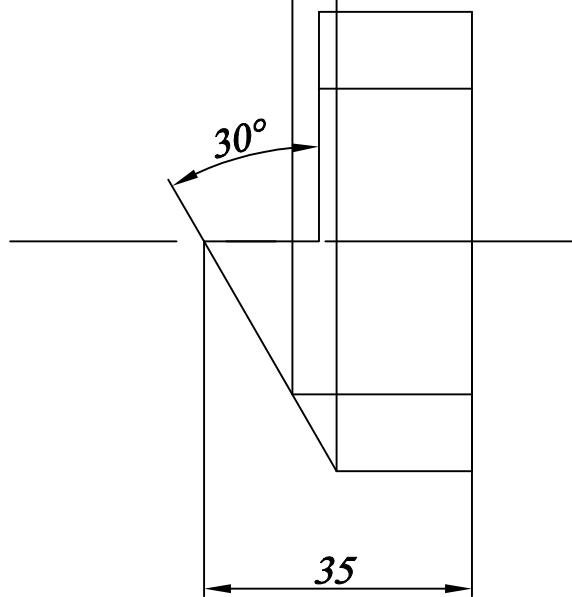

Péter József – Dömötör Csaba

SEGÉDLET

GÉPTAN – GÉPRAJZ
c. tantárgyhoz

I. éves műszaki menedzser hallgatóknak

2.feladat. Kilincs rajzolása. A4 méretű ceruzarajz fehér rajzlapon mintalap és modell alapján. Vetületek készítése, ellipszis szerkesztése, ellipszis kihúzása görbevonalzóval, érintőkör szerkesztése, mérethálózat kialakítása, kihúzás.

Beadás az 3. héten az óra végén.

NEPTUN kód: G	Név: Molnár Róbert	Anyag:	Tömeg:	Tárgy: Kar	M.arány: M1:1	Rajzszám: Gt-Gr-02
----------------------------	------------------------------	--------	--------	----------------------	-------------------------	------------------------------