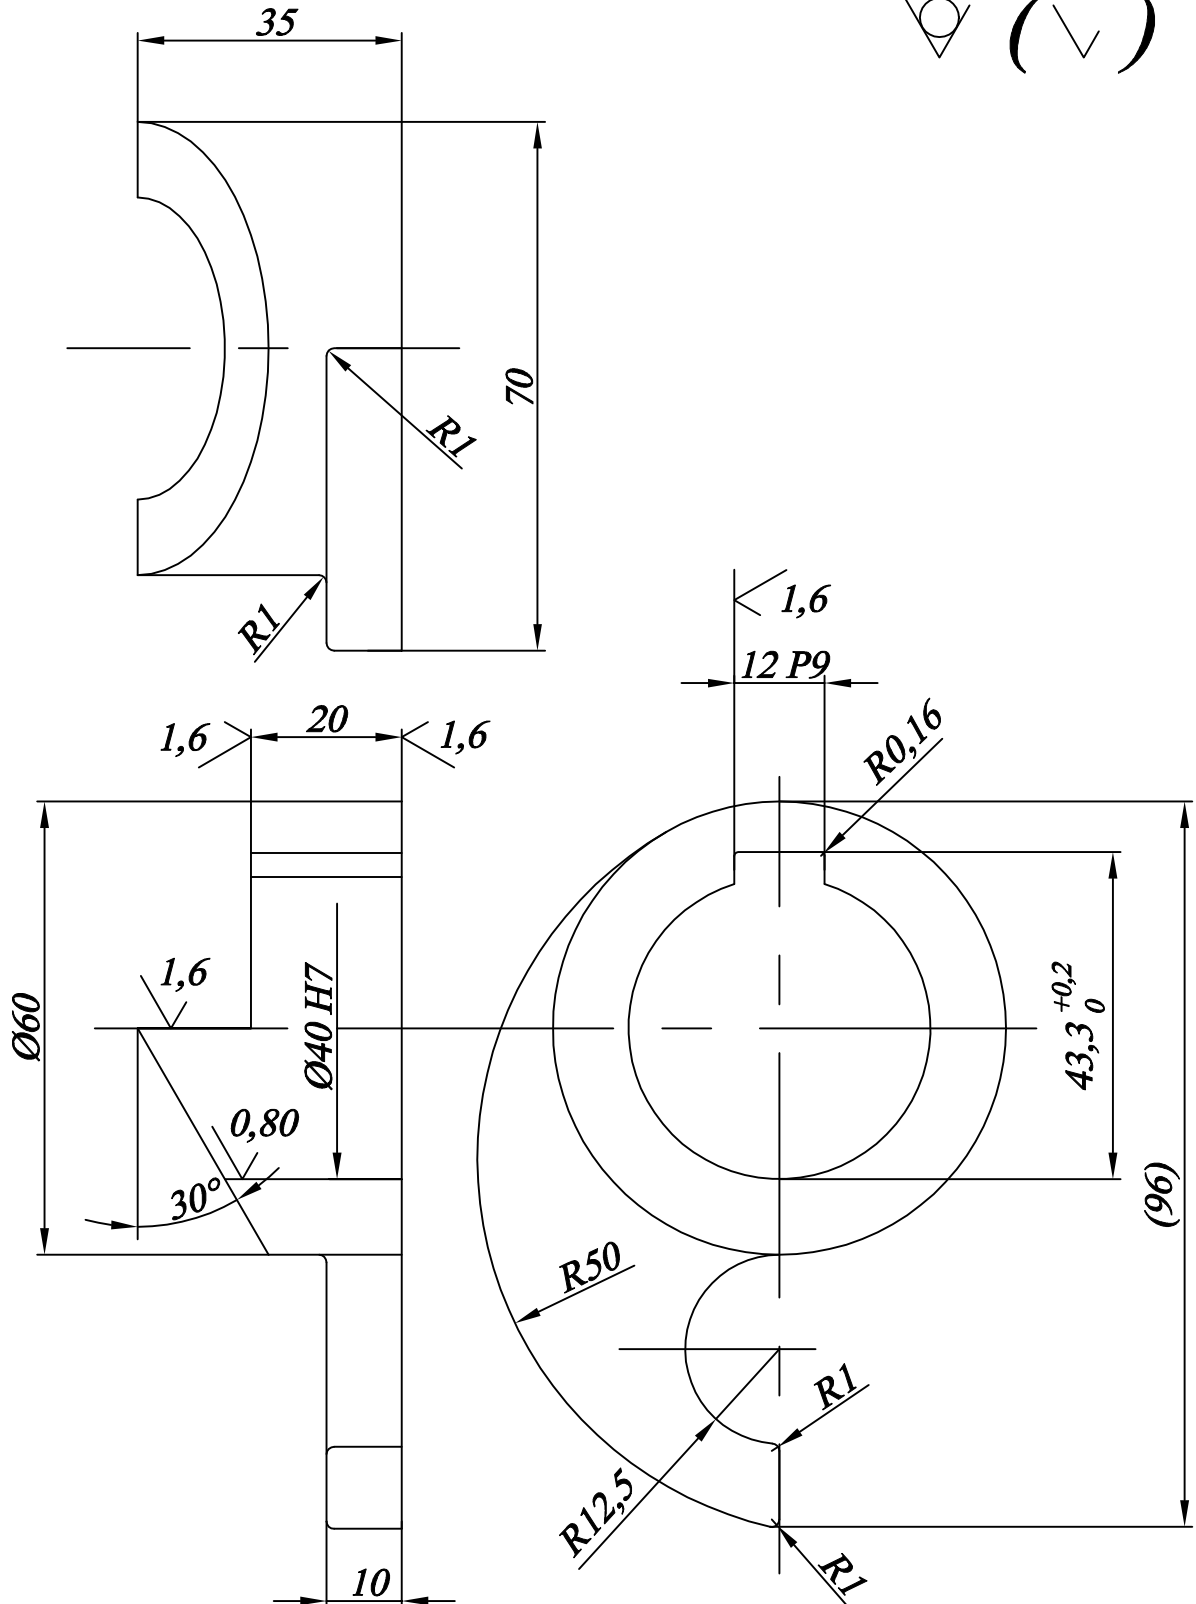

6,3
√ (√)

NEPTUN kód: G	Név: Molnár Róbert	Anyag:	Tömeg:	Tárgy: Kar	M.arány: M1:1	Rajzszám: Gt-Gr-02