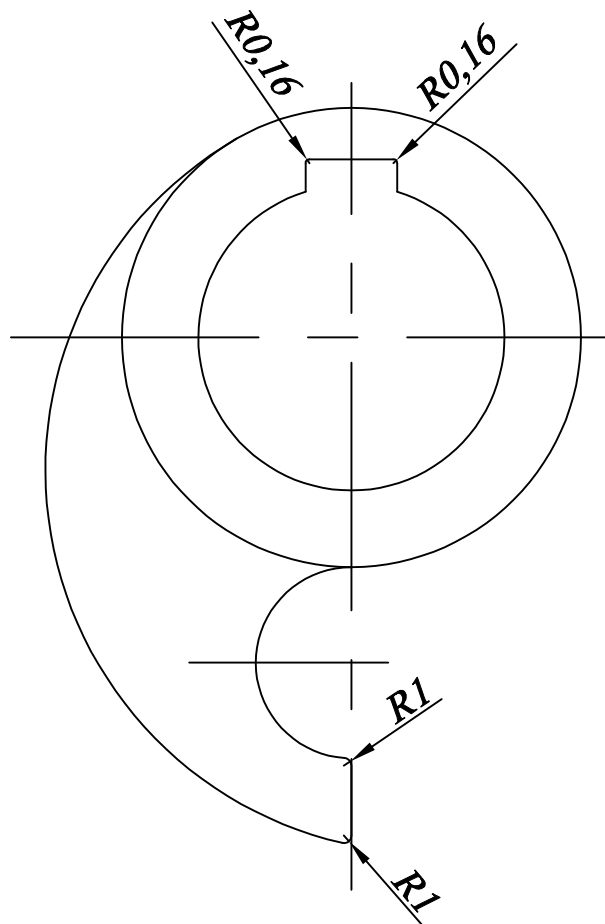

NEPTUN kód: G	Név: Molnár Róbert	Anyag:	Tömeg:	Tárgy: Kar	M.arány: M1:1	Rajzszám: Gt-Gr-02