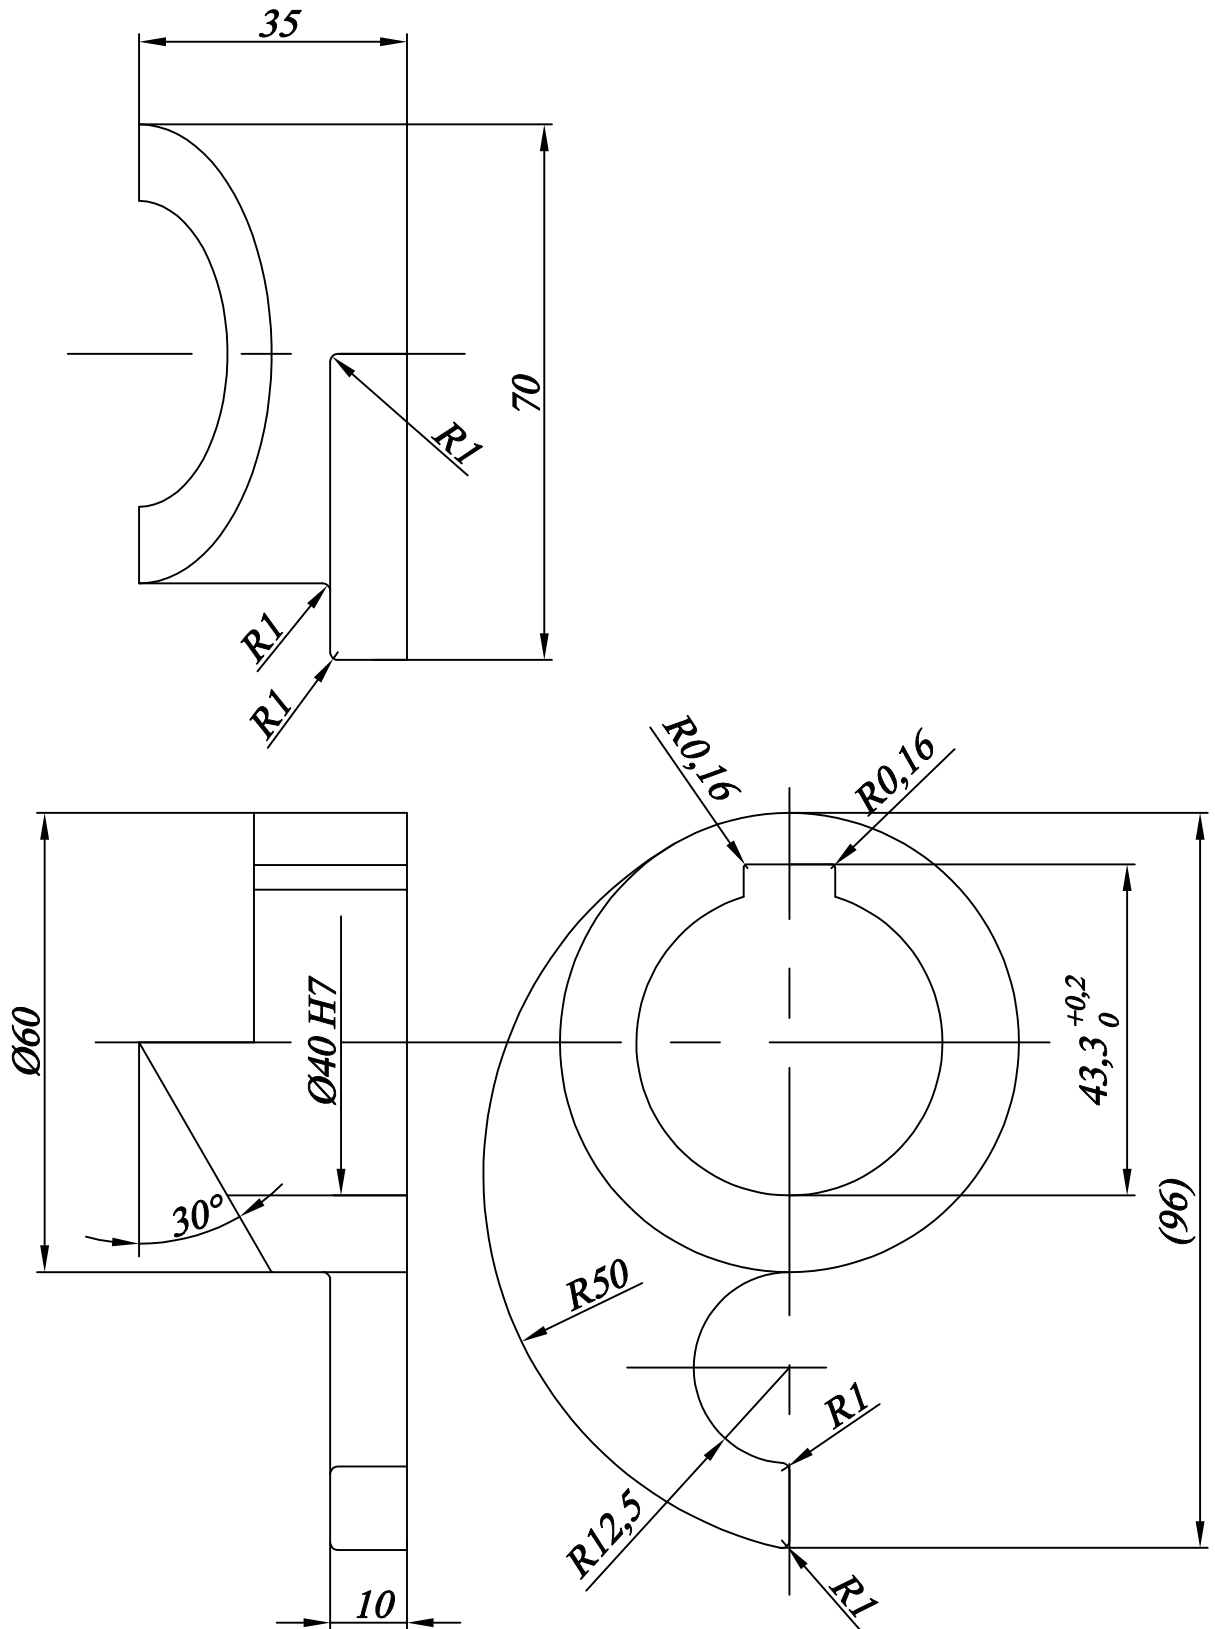

NEPTUN kód: G	Név: Molnár Róbert	Anyag:	Tömeg:	Tárgy: Kar	M.arány: M1:1	Rajzszám: Gt-Gr-02